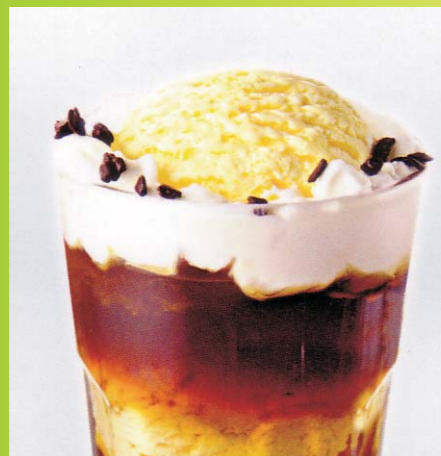

Eiskarte

Bananensplit

Cremiges Eis Vanillegeschmack* serviert mit Bananenstückchen, Sahne und Schokoladensauce.

€ 4,00

Gemischtes Eis mit Frucht Salat

Leckeres Eis nach Wahl auf Frucht Salat.

€ 3,60

Preise inkl. Steuern und Bedienung

Unsere NESTLE Schöller Eissorten

- Erdbeer
- Schoko
- Stracciatella*
- Vanille*
- Zitrone*
- Haselnuss

Sanfter Engel

Erfrischenden Getränk aus cremigem Eis Vanillegeschmack* in Orangensaft.

€ 3,50

Schokokuss

Köstliches Stracciatellaeis* und Schokoladeneis, garniert mit Schokosauce und Sahne.

€ 3,70

Eiskaffee oder Eisschokolade

Köstliches Kaffeegetränk mit cremigem Eis Vanillegeschmack* oder leckere Trinkschokolade mit cremigem Eis Vanillegeschmack* und Schokoladeneis, garniert mit Sahne und Schokoraseln.

€ 3,50

Rote Grütze

Cremiges Eis Vanillegeschmack* auf Roter Grütze, garniert mit Sahne und Eiswaffel.

€ 3,70

Eierlikörbecher

Cremiges Eis Vanillegeschmack* mit Eierlikör, garniert mit Sahne.

€ 3,70

Eisberg Anton