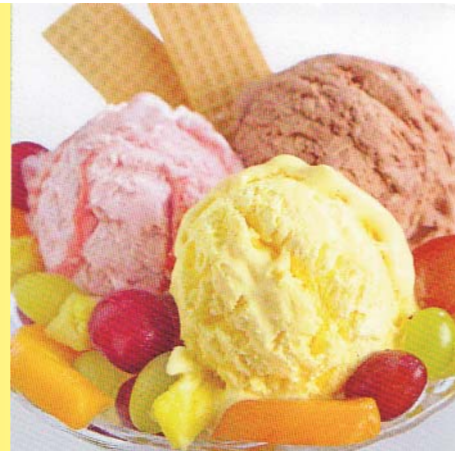

Eiskarte

Bananensplit

Cremiges Eis Vanillegeschmack* serviert mit Bananenstückchen, Sahne und Schokoladensauce.

€ 4,00

Gemischtes Eis mit Frucht Salat

Leckeres Eis nach Wahl auf Frucht Salat.

€ 3,60

Preise inkl. Steuern und Bedienung

Unsere NESTLE Schöller Eissorten

- Erdbeer
- Schoko
- Stracciatella*
- Vanille*
- Zitrone*
- Haselnuss

Sanfter Engel

Erfrischenden Getränk aus cremigem Eis Vanillegeschmack* in Orangensaft.

€ 3,50

Schokokuss

Köstliches Stracciatellaeis* und Schokoladeneis, garniert mit Schokosauce und Sahne.

€ 3,70

Eiskaffee oder Eisschokolade

Köstliches Kaffeegetränk mit cremigem Eis Vanillegeschmack* oder leckere Trinkschokolade mit cremigem Eis Vanillegeschmack* und Schokoladeneis, garniert mit Sahne und Schokoraseln.